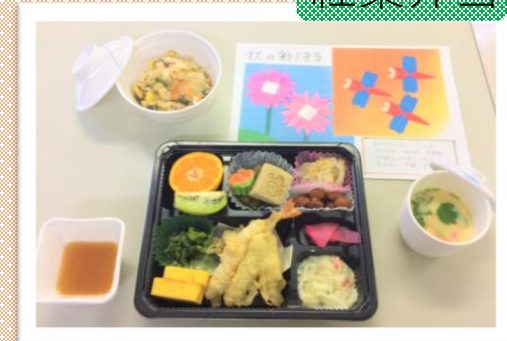

## 秋フェスタ 2018 もみじドライブ & 紅葉弁当

11月12日～16日の5日間、大山方面にもみじドライブに出かけました。この時期には大山にも積雪があり、参加された方からは「紅葉と雪と一緒に見られて良かった、綺麗だった」と好評いただきました。そして、翌週には「紅葉弁当」と題して、いつもより豪華な昼食を召し上がっていただきました。お弁当の中身は、おこわ・茶碗蒸し・天ぷらがあり、美味しそうにお食事をされていました。

紅葉弁当